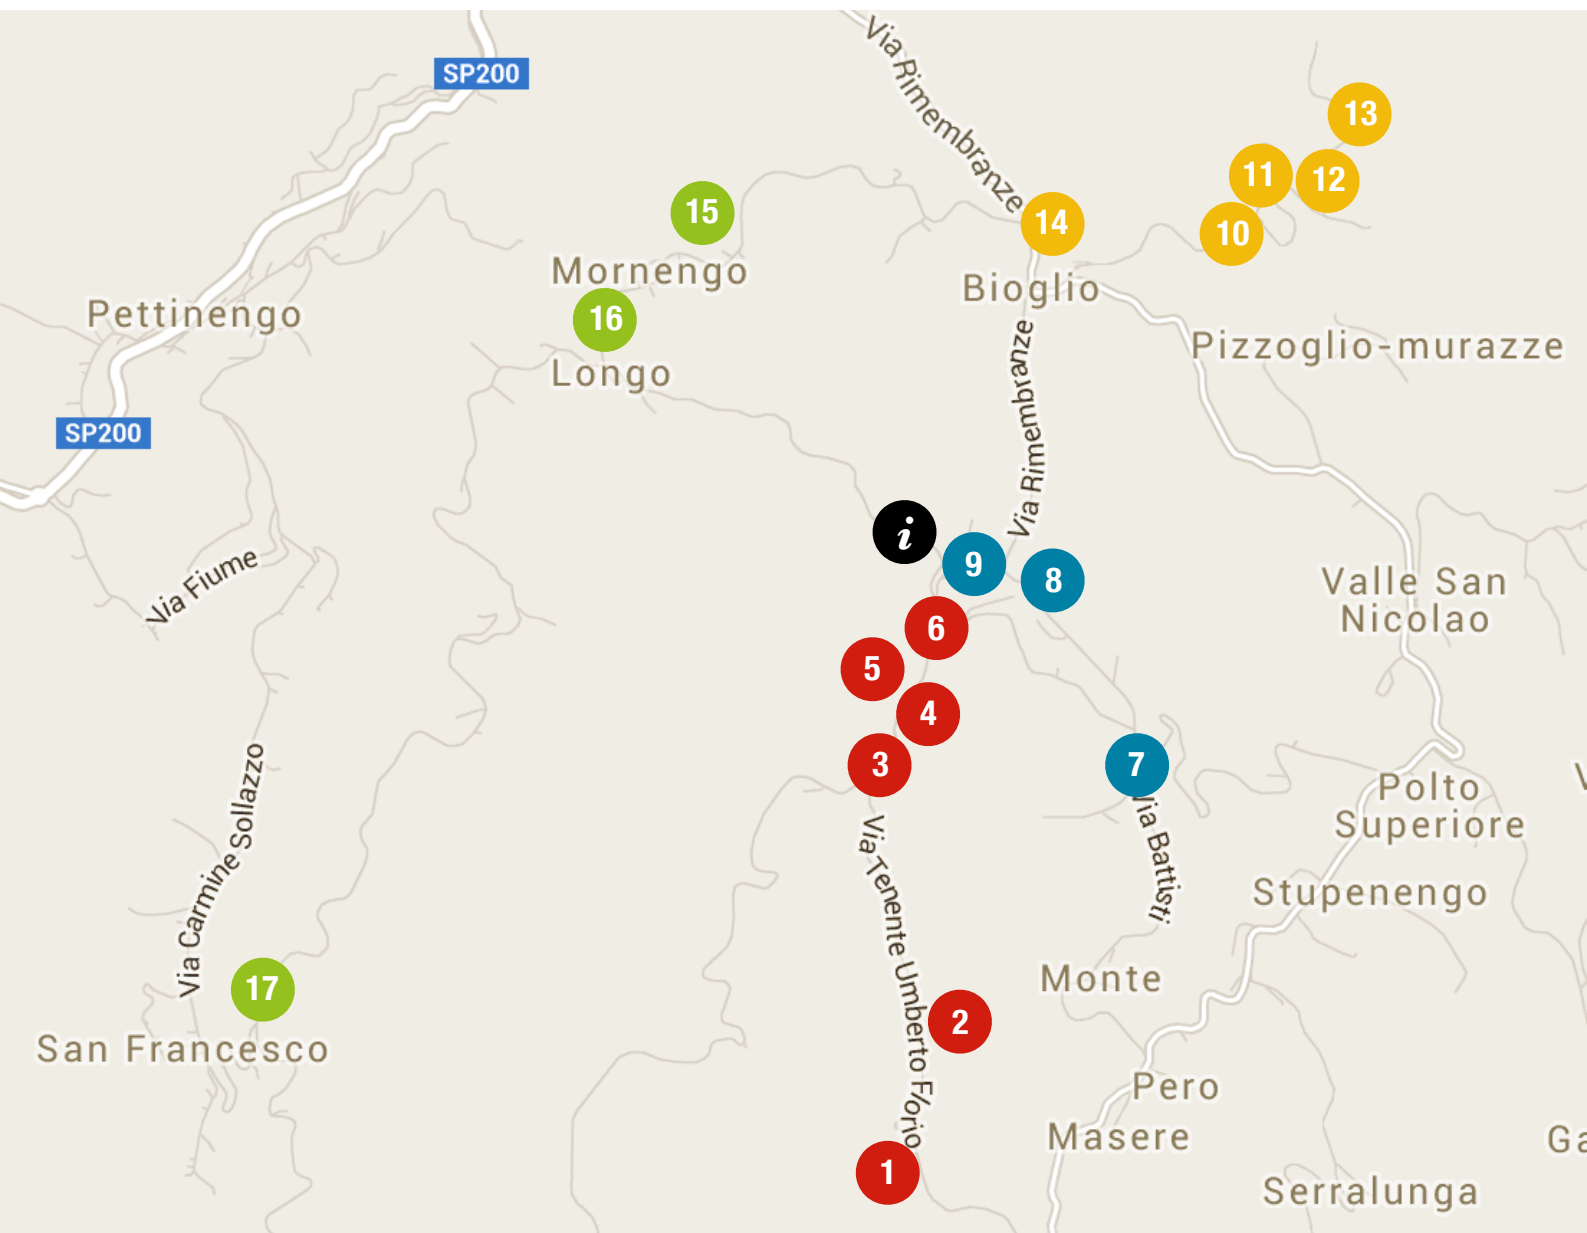

BIOGLIO IN FIORE 2017

RIIONE DI SOTTO

- 1** - FR. SELVA - Cortile
- 2** - FR. CARRETTO - Cappelletta
- 3** - FR. CASTAGNOLIO - Bivio per Ternengo
- 4** - FR. CASTAGNOLIO - Strettoia e parcheggio
- 5** - FR. CASTAGNOLIO - Cappelletta S.Felicità
- 6** - FR. PASQUARIO - Interno frazione

RIIONE CENTRO

- 7** - GISETTO
- 8** - MUNICIPIO
- 9** - PIAZZA DELLA CHIESA

RIIONE DI SOPRA

- 10** - FR. MINOTTI - Fontana Gujun
- 11** - FR. ALCINENGO - Largo Belvedere
- 12** - FR. MACCHETTO - Interno frazione
- 13** - PARCO VILLA SELLA - Castagno secolare
- 14** - FR. PORTULA

RIIONE DI LÀ

- 15** - FR. MORNENGO - Fontana
- 16** - FR. ALLONGO - Riva
- 17** - FR. SAN FRANCESCO - Aiuola spartitraffico

-  **AREA FESTE** - Punto informazioni